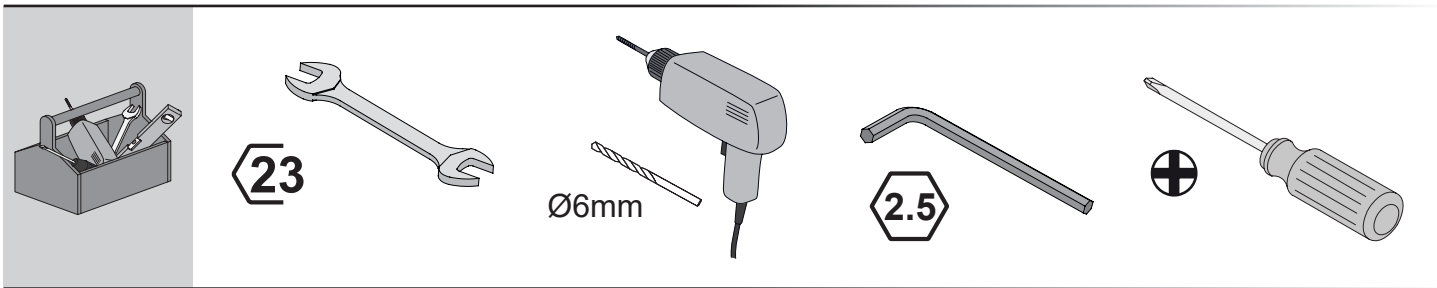

Jacob Delafon

ELATE

	Bar	0.5 < 3 < 6
	°C	55 < 60 < 65

E25838-**

1

2

2

3