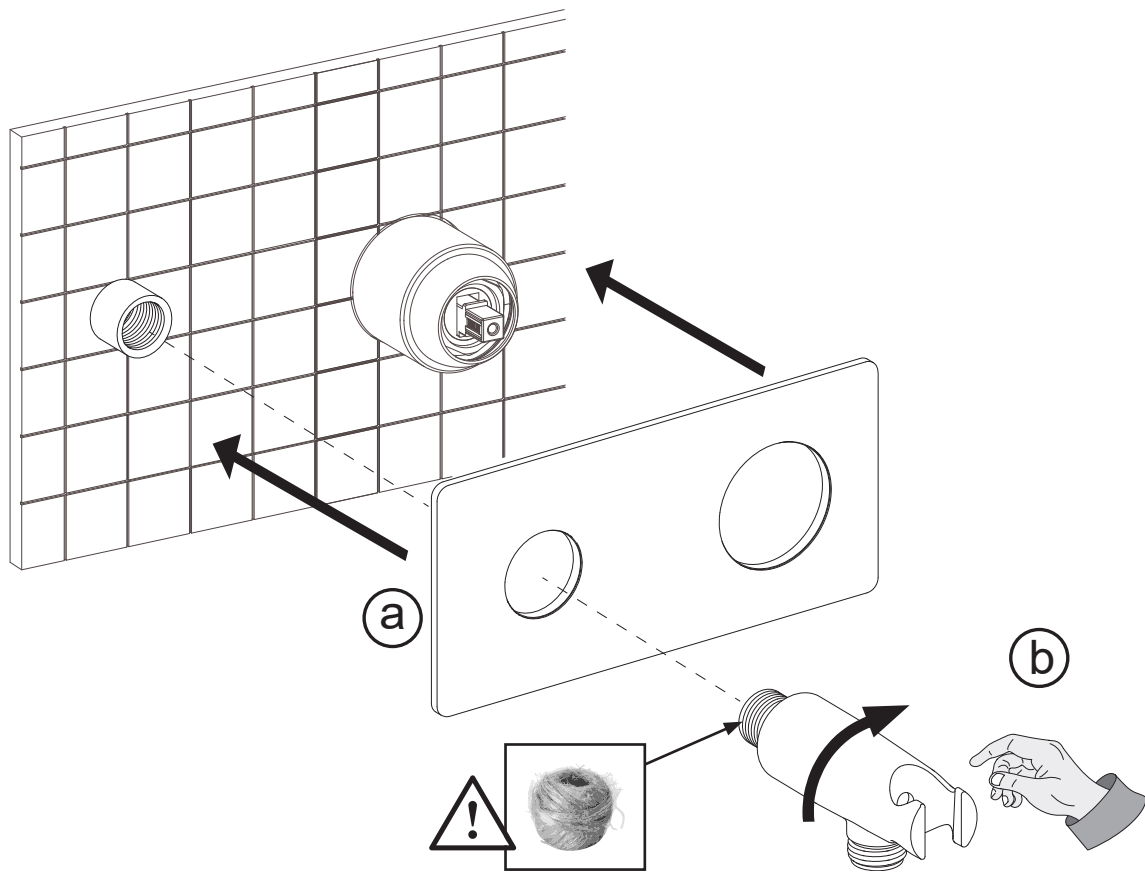

Jacob Delafon

ELATE

	Bar	0.5 < 3 < 6
	°C	55 < 60 < 65

E25838-**

1

2

2

3