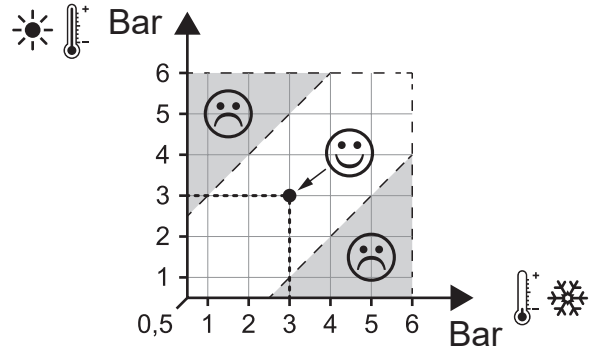

Jacob Delafon

ELATE

	Bar	0.5 < 3 < 6
	°C	55 < 60 < 65

E25838-**

1

2

2

3