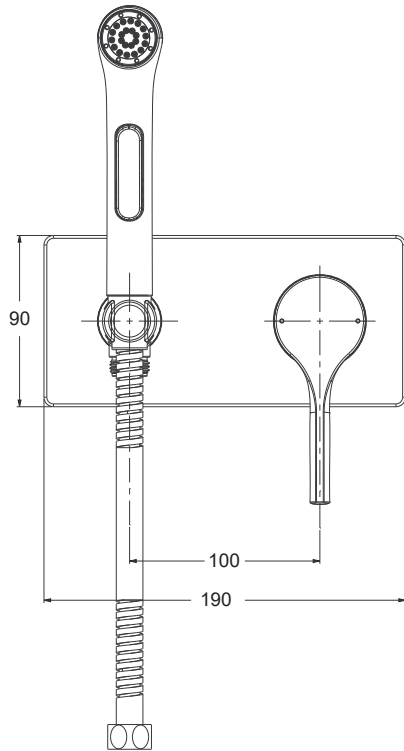

Jacob Delafon

ELATE

	Bar	0.5 < 3 < 6
	°C	55 < 60 < 65

E25838-**

1

2

2

3

4

Jacob Delafon

FRANCE ONLY

3037165-2