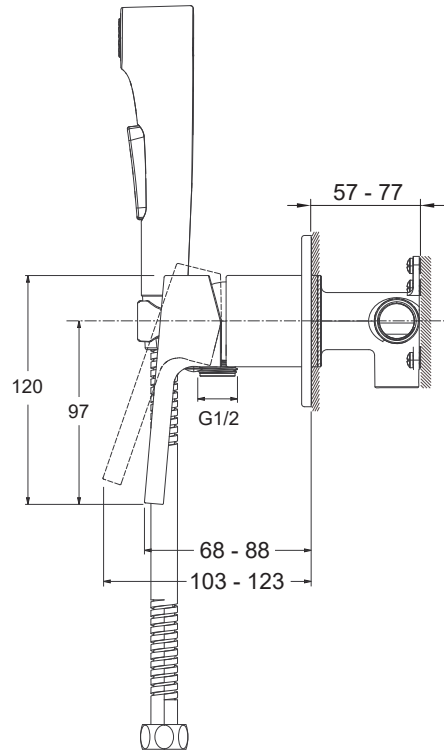

Jacob Delafon

ELATE

	Bar	0.5 < 3 < 6
	°C	55 < 60 < 65

E25838-**

1

2

2

3

4

Jacob Delafon

FRANCE ONLY

3037165-2