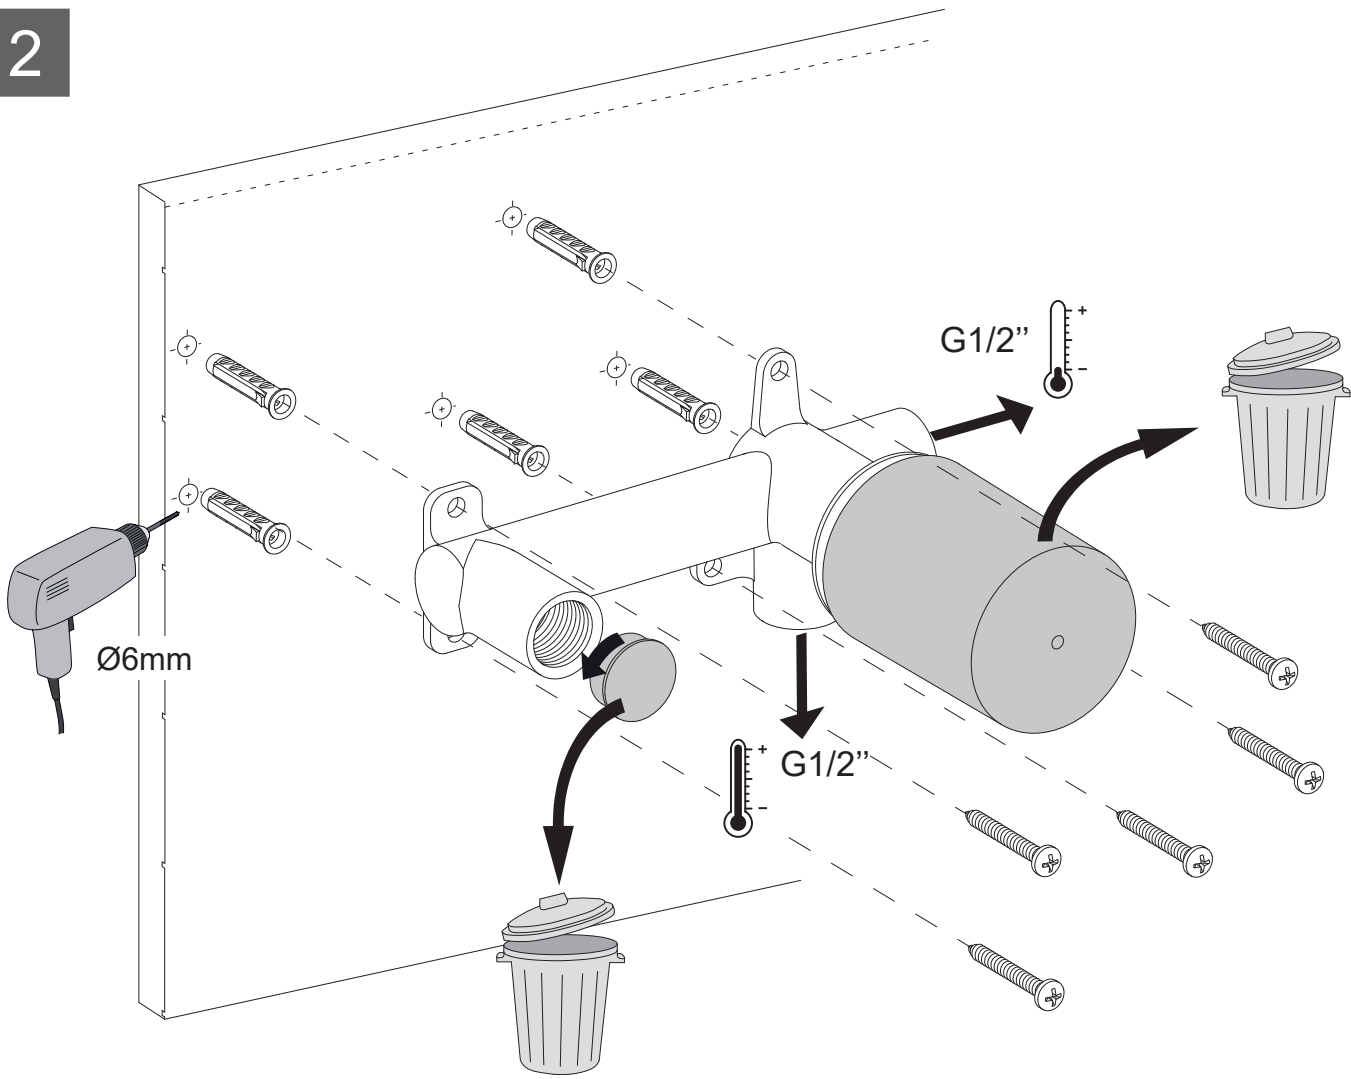

Jacob Delafon

ELATE

	Bar	0.5 < 3 < 6
	°C	55 < 60 < 65

E25838-**

1

2

2

3